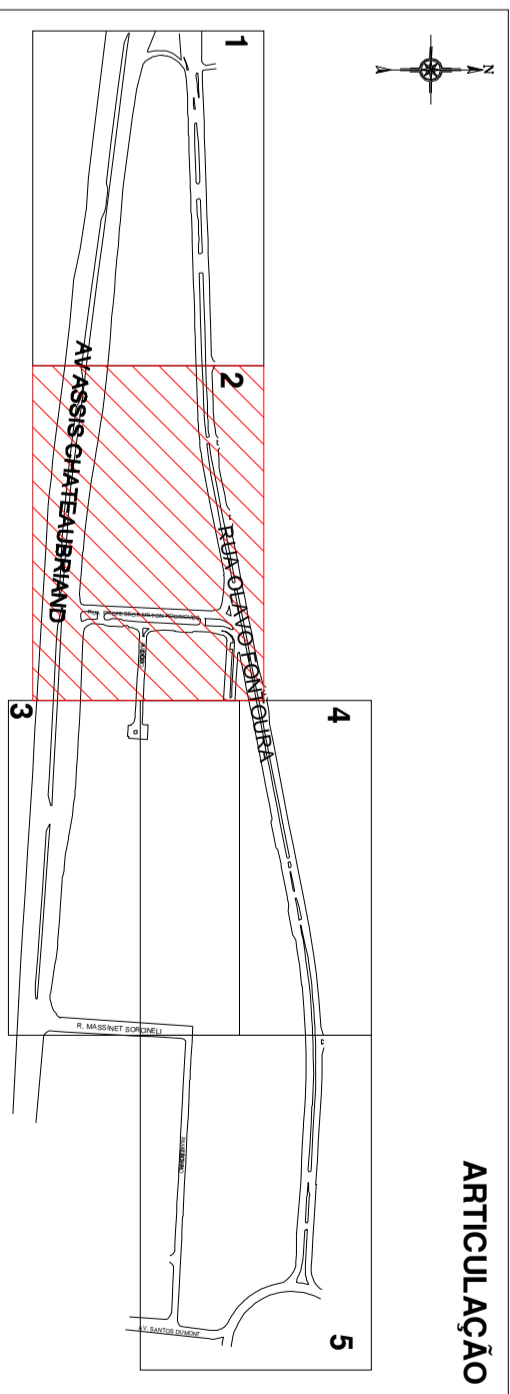

HASP-SP

RUA OLAVO FONToura

RUA PROFESSOR MILTON RODRIGUES

RUA PROFESSOR MILTON RODRIGUES

ANFITEATRO

PPA EDAX AF

DNAI RBUAETAH C SI SSA VA

ETI OR

ARTICULAÇÃO

MUNICÍPIO DE SÃO PAULO

PREFEITURA MUNICIPAL DE SÃO PAULO

02/05

ESCALA: 1:500
DATA: 20/05/2014